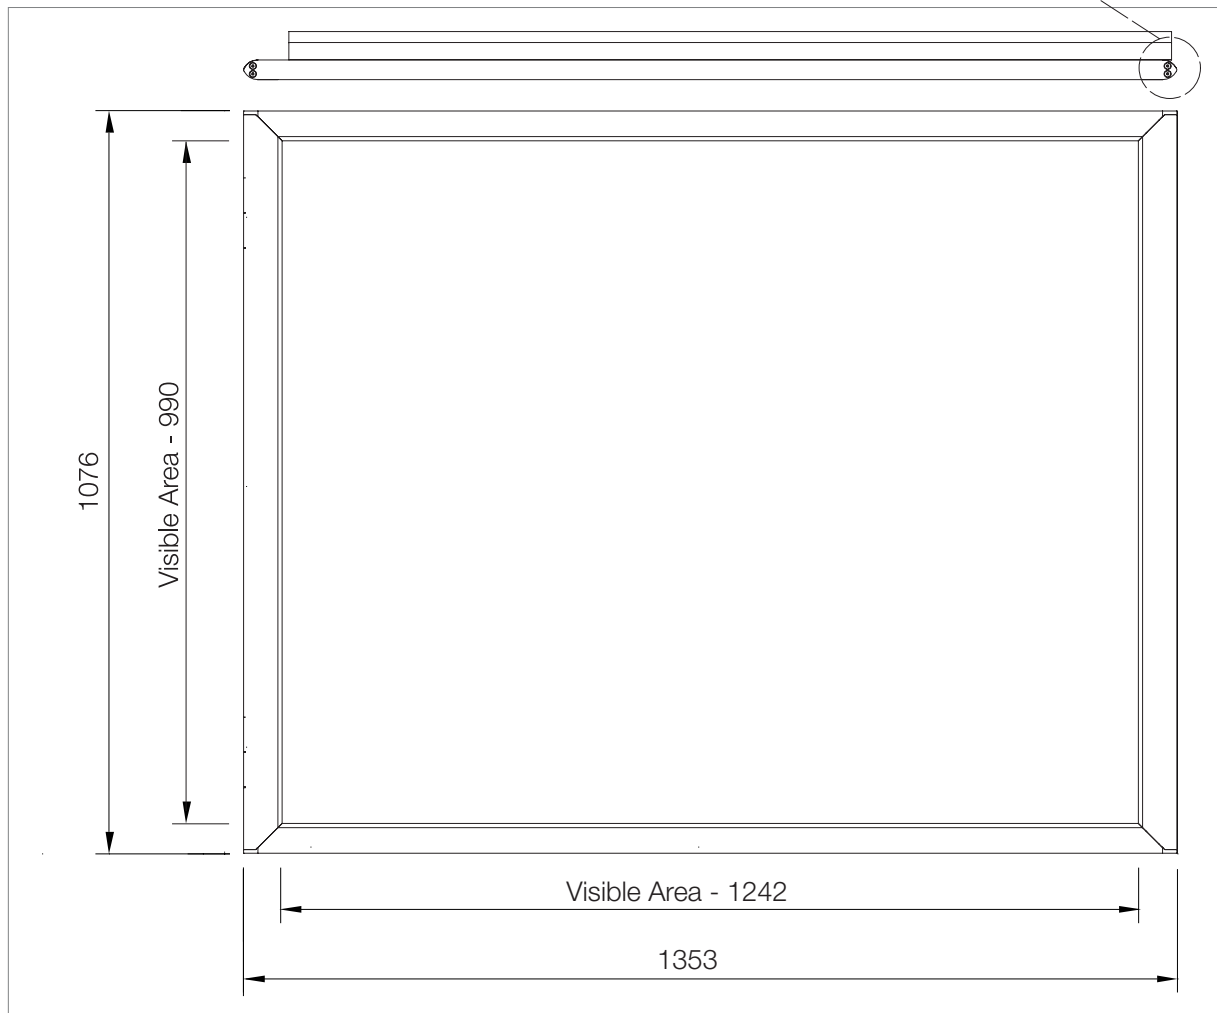

# DQRU Display

## Dimensions

Poster Size - 1270mm - 1016 mm

Note: Standard size shown  
Other options available