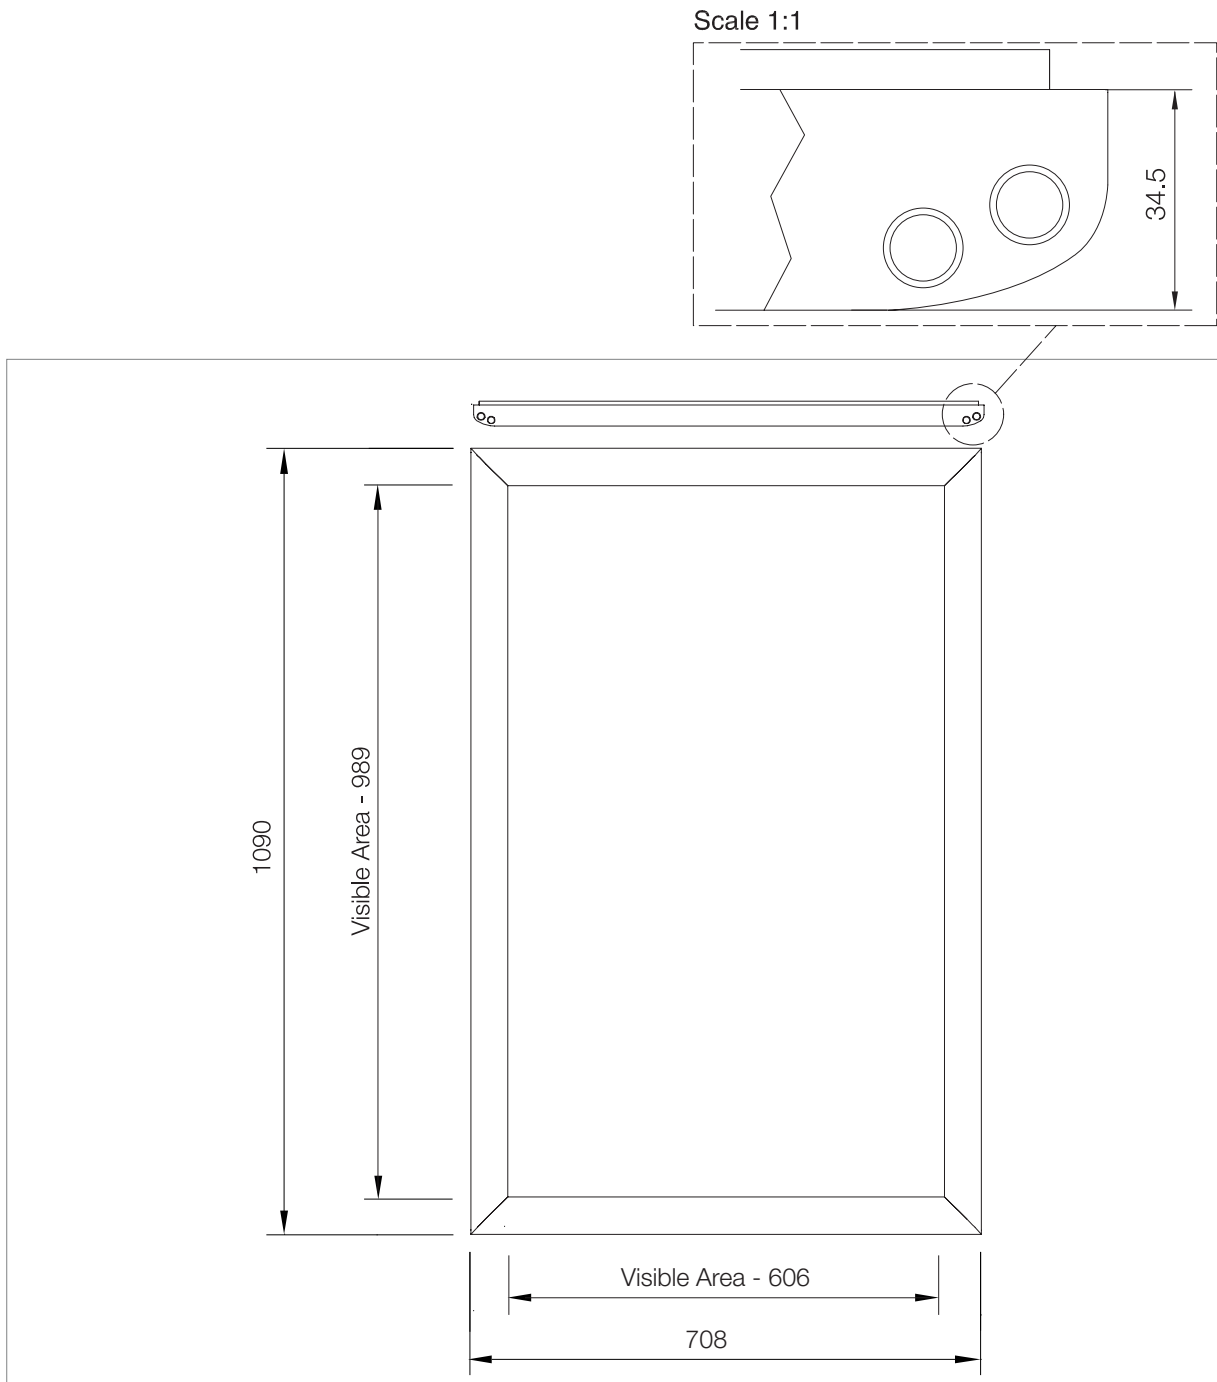

# DDRU Display

## Dimensions

Paper size - 1061mm x 635mm

**Note:** Standard size shown  
Other options available